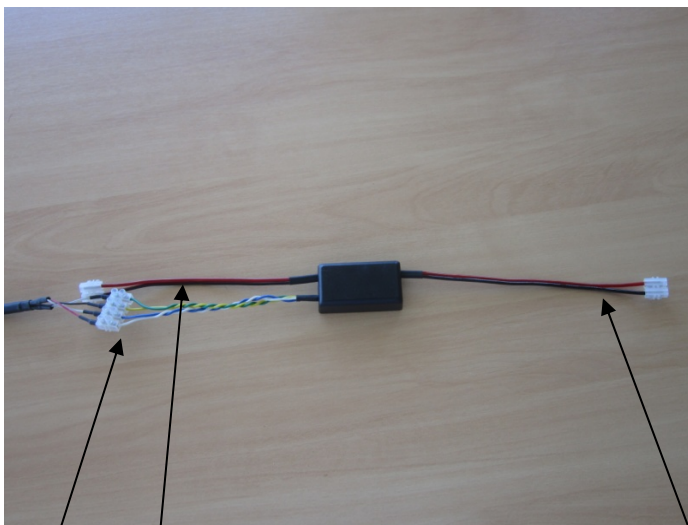

### Unidade de Superfície

Conector USB com leds de controle

Cabos de comunicação intermediária:

VD - +DOUT

AM - - DOUT

AZ - - +DIN

BR - -DIN

### Unidade intermediária (Caixa de Sino)

Entrada 12Vdc da superfície

Saída 12Vdc para câmera de mergulho

Recebe Cabos da Interface