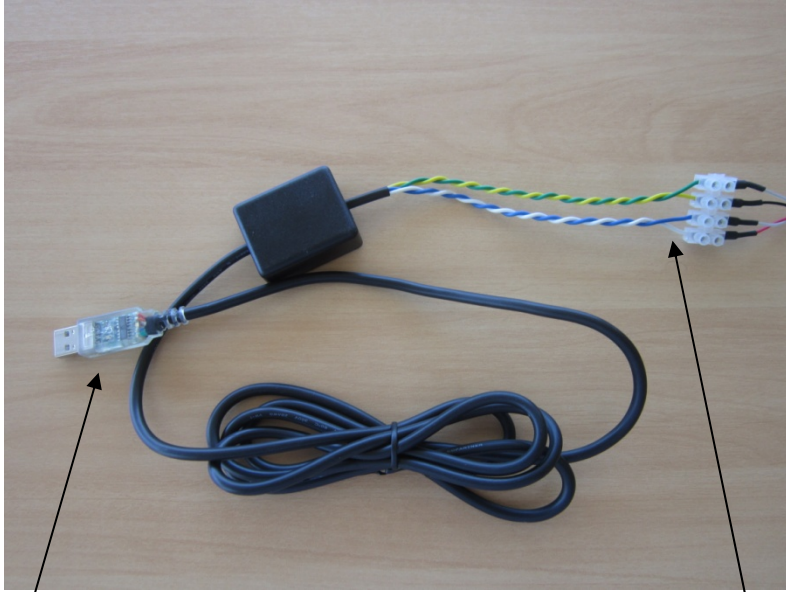

## Smart Vídeo Cam MAKO

### Unidade de Superfície

Conector USB com leds de controle

Cabos de comunicação intermediária:

VD - +DOUT

AM - - DOUT

AZ - - +DIN

BR - -DIN

### Unidade intermediária (Caixa de Sino)

Entrada 12Vdc da superfície

Saída 12Vdc para câmera de mergulho

Recebe Cabos da Interface